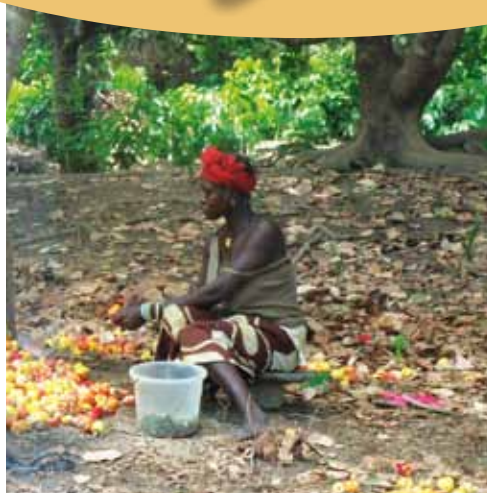

Il sacrificio e il risparmio, fine a se stesso, vale ben poco, se diventa solidale è un capolavoro

lun mar mer gio ven sab dom lun mar mer gio ven sab dom lun mar mer gio ven sab dom lun mar mer gio ven sab dom lun mar mer

01 02 03 04 05 **06 07** 08 09 10 11 12 **13 14** 15 16 17 18 19 **20 21** 22 23 24 25 26 **27 28** 29 30 31